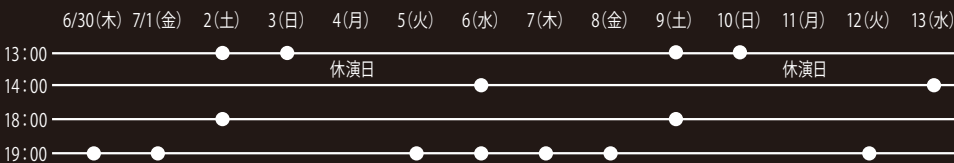

2011年6月30日(木)～7月13日(水)

※受付開始は開演の1時間前。開場は開演の30分前
※未就学児童の入場不可

1. ●7/15(金) 19:00 愛知・長久手町文化の家<宝くじ文化公演> お問い合わせ：0561-61-3411 長久手町文化の家
   - ●7/16(土) 19:00 愛知・豊川市ハートフルホール<宝くじ文化公演> お問い合わせ：0533-76-3720 豊川市ハートフルホール
   - ●7/17(日) 19:00 大阪・岸和田市浪切ホール 大ホール お問い合わせ：072-439-4173 岸和田市立浪切ホール指定管理者
   - ●7/22(金) 19:00 兵庫・兵庫県立芸術文化センター 阪急中ホール お問い合わせ：0798-68-0255 芸術文化センターチケットオフィス
   - ●7/23(土) 19:00 24(日) 14:00 山口・山口情報芸術センター お問い合わせ 083-901-2222 財団法人山口市文化振興財団
   - ●7/26(火) 19:00 佐賀・佐賀市文化会館中ホール お問い合わせ：0952-32-3000 公益財団法人佐賀市文化振興財団
   - ●7/30(土) 18:30 31(日) 14:00 東京・葛飾 かもありリリオホール お問い合わせ：03-5670-2233 かつしかシンフォニーヒルズ
   - ●8/8(月) 18:30 北海道・札幌市民ホール お問い合わせ：011-214-5261 北海道文化放送
   - ●8/10(水) 19:00 岩手・北上市文化交流センター さくらホール 中ホール お問い合わせ：0197-61-3500 財団法人北上市文化創造
2. その他、全国各地にて公演あり。詳細はwebにて <http://www.omoinomama.info/>